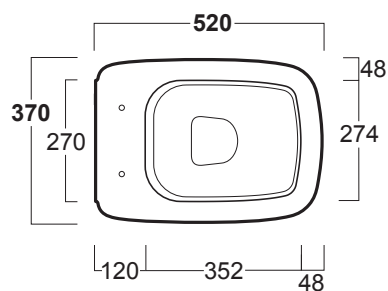

Evolution

Vaso sospeso/ Wall hung WC

EVO 18

Disegni Tecnici
Technical Drawings

Vaso sospeso.
Completo di set di fissaggio F85

Wall hung WC.
Complete with fixing set F85

Accessori di completamento
Accessories available

- Coprivaso avvolgente in termoindurente cerniere cromo EVO 003
- Wrap-around thermoset toilet seat with chrome-finish hinges EVO 003
- Coprivaso avvolgente in termoindurente cerniere rallentate cromo EVO 004
- Wrap-around thermoset toilet seat with chrome-finish soft-closing hinges EVO 004
- Coppia di staffe di fissaggio per vaso o bidet sospesi F84
- A pair of brackets for wall hung WC or bidet F84