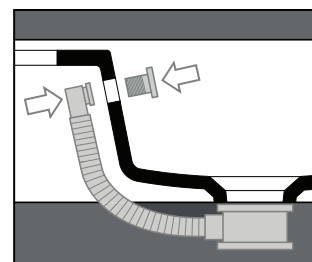

Agile

Lavamani / Wash-hand basin

Trooppieno / overflow

AG 20

Disegni Tecnici
Technical Drawings

Lavamani 40S monoforo
appoggio o sospeso mensola Dx
(Trooppieno addizionale incluso)

Single hole hand wash basin 40S
sit-on or wall-hung right shelf
(Additional overflow included)

Accessori di completamento
Accessories available

- Sifone lavabo da 1^{1/4} - SIF 165
- Trap for washbasin 1^{1/4} - SIF 165
- Sifone lavabo da 1^{1/4} - SIF 270
- Trap for washbasin 1^{1/4} - SIF 270
- Piletta di scarico "shut rapid"
o "free flow" - PLCR (cromo)
- Pop-up waste "shut rapid"
or "free flow" - PLCR (crome)
- Piletta di scarico "shut rapid"
o "free flow" - PLCE (ceramica)
- Pop-up waste "shut rapid"
or "free flow" - PLCE (ceramic)
- Scatola viti di fissaggio - F89
- Set of fixing screw - F89