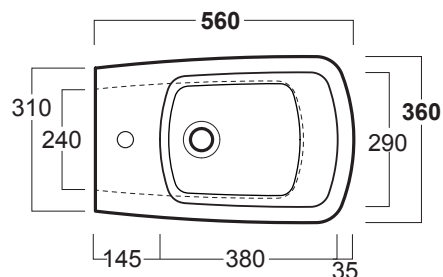

Baden Baden

Bidet sospeso / Wall hung bidet

simas®
ACQUA SPACE

BB 19

Disegni Tecnici
Technical Drawings

Bidet sospeso monoforo.
Completo di set di fissaggio F87

Wall hung bidet with single tap hole.
Complete with fixing set F87