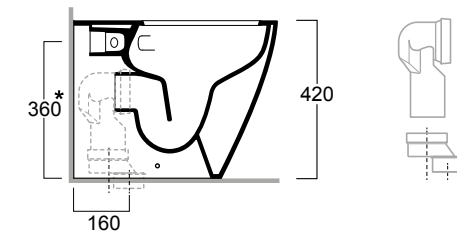

CT026 (CT02+EC6)

curva tecnica per lo scarico a pavimento 16cm \ curved pipe for floor outlet 16cm

CT01

CT021 (CT02+ECO)

CT022 (CT02+EC2)

CT024 (CT02+EC4)

CT026 (CT02+EC6)

Sistema Renovate per "Green Vertigo" JU01