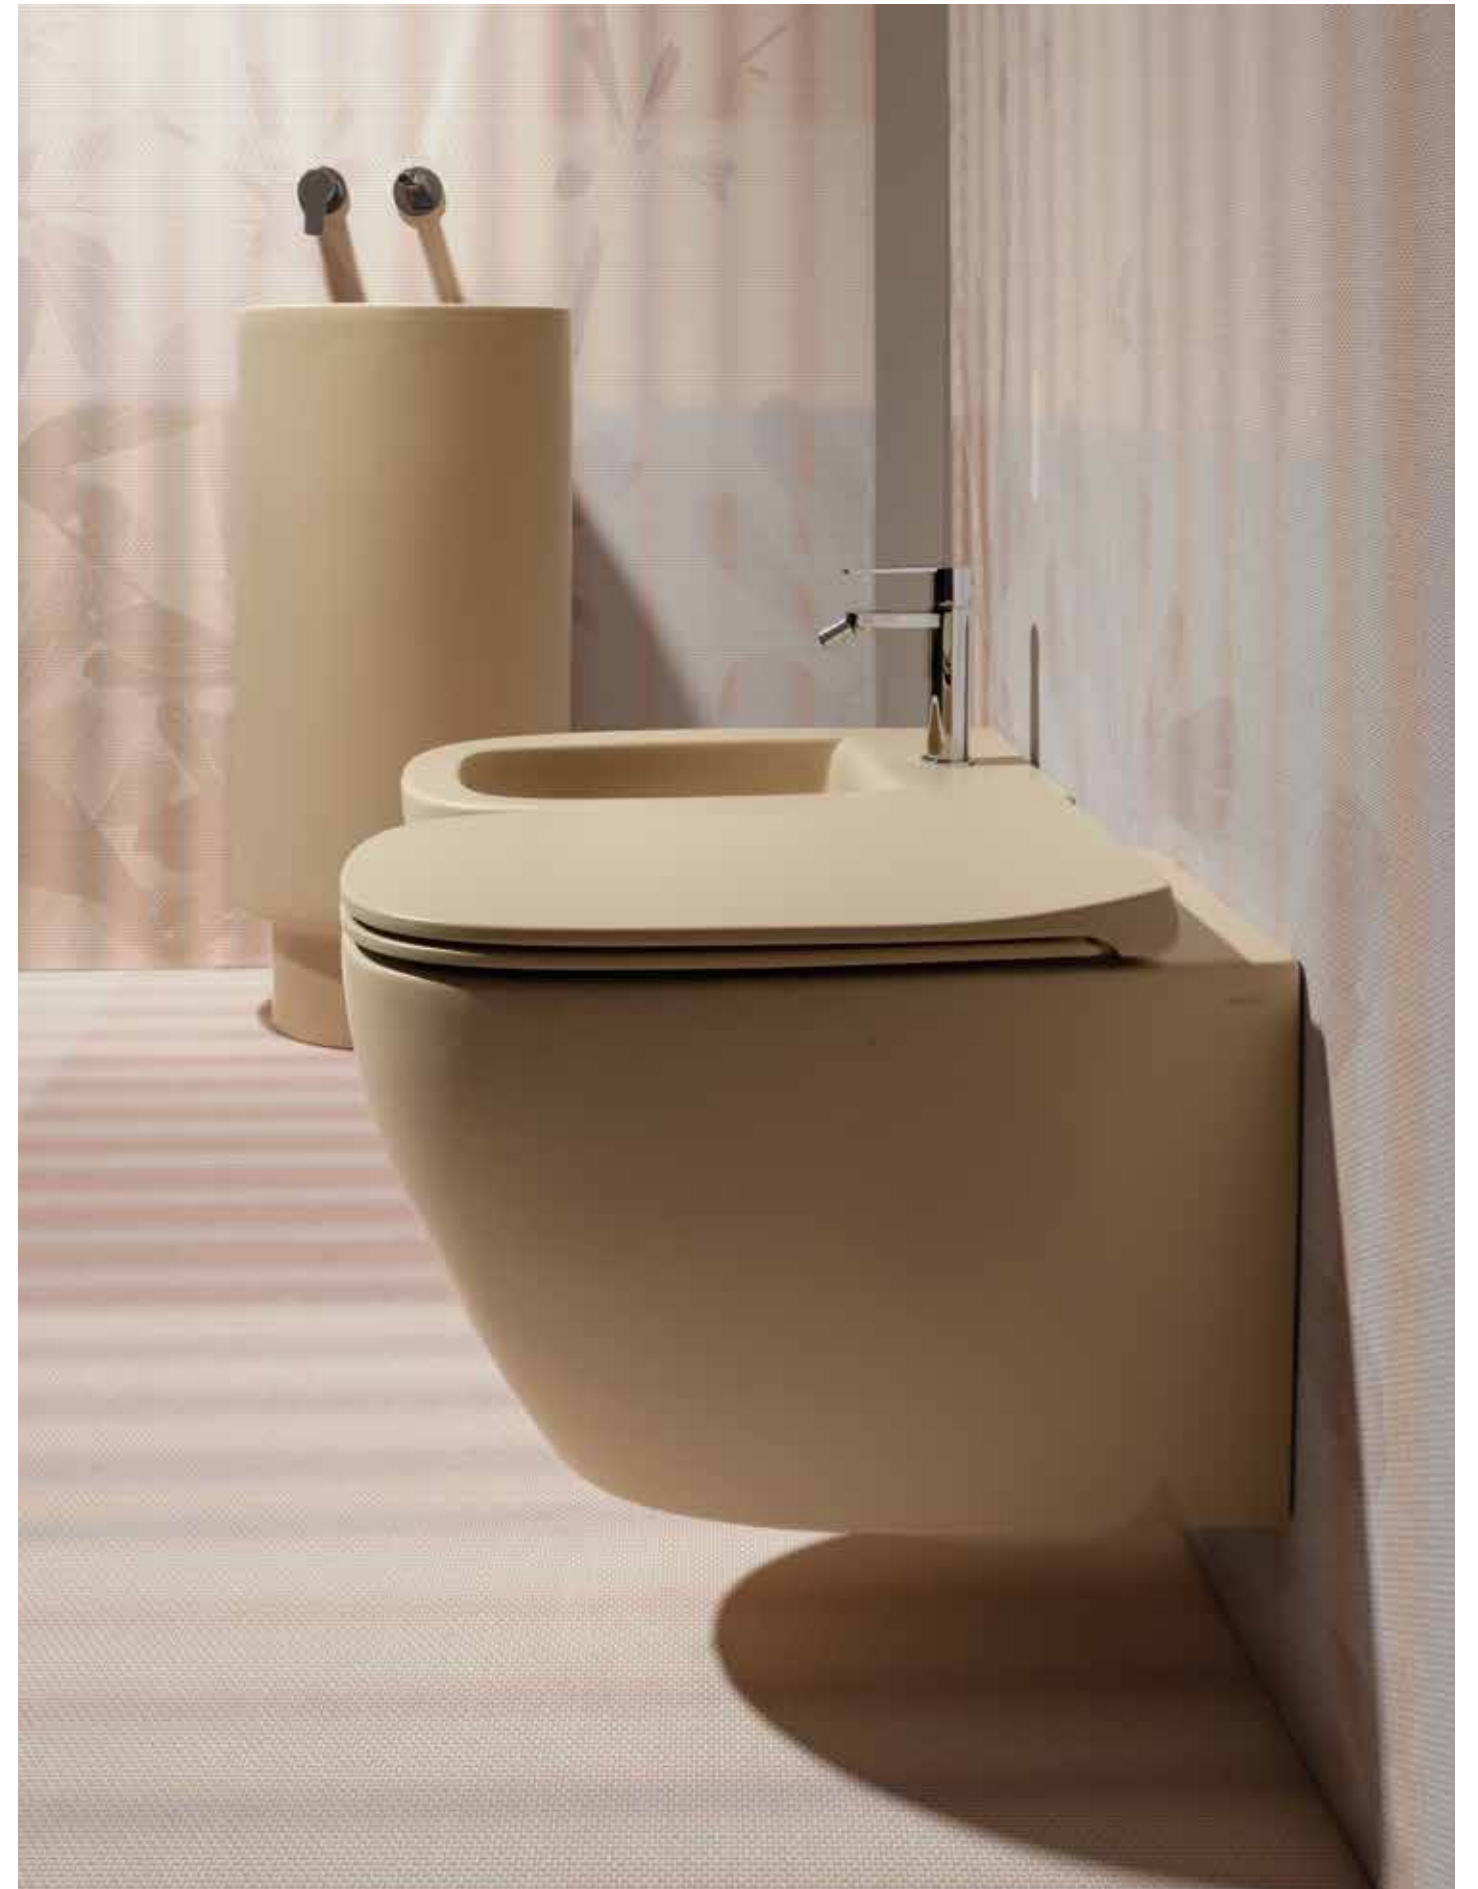

CT04

raccordo eccentrico per ingresso acqua h 34,5 cm
eccentric pipe for water inlet h 34,5 cm

CT074 (CT07+EC4)

CT076 (CT07+EC6)

CT05

CT06

CT04

Juniper
versione sospesa / wall-hung version