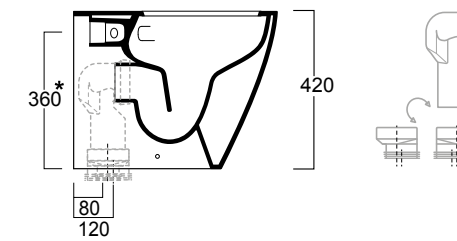

CT026 (CT02+EC6)

curva tecnica per lo scarico a pavimento 16cm \ curved pipe for floor outlet 16cm

CT01

CT021 (CT02+ECO)

CT022 (CT02+EC2)

CT024 (CT02+EC4)

CT026 (CT02+EC6)

Sistema Renovate per "Green Vertigo" JU01