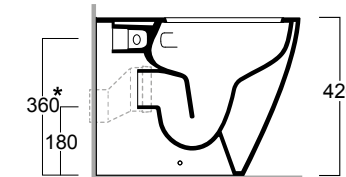

curva tecnica per lo scarico a pavimento regolabile da 22 a 27cm
curved pipe for floor outlet, adjustable from 22 to 27cm

CT06

raccordo eccentrico per lo scarico a parete altezza h 18cm
eccentric pipe for wall outlet at h 18cm

CT04

raccordo eccentrico per ingresso acqua h 34,5 cm
eccentric pipe for water inlet h 34,5 cm

CT074 (CT07+EC4)

CT076 (CT07+EC6)

CT05

CT06

CT04

Juniper
versione sospesa / wall-hung version