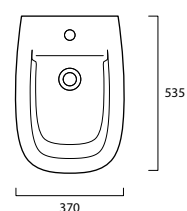

JU18
Vaso sospeso con scarico a vortice "Green Vertigo".
Completo di set fissaggio F85
Wall hung WC with vortex flush "Green Vertigo"
Complete with fixing set F85

JU19
Bidet sospeso monoforo.
Completo di set di fissaggio F85.
Wall hung bidet with single tap hole.
Complete with fixing set F85