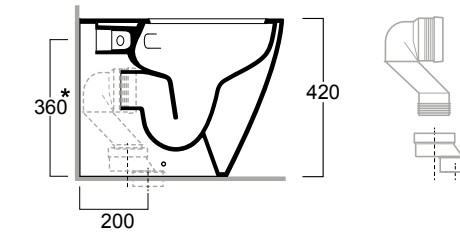

curva tecnica per lo scarico a pavimento regolabile da 22 a 27cm
curved pipe for floor outlet, adjustable from 22 to 27cm

CT06

raccordo eccentrico per lo scarico a parete altezza h 18cm
eccentric pipe for wall outlet at h 18cm

CT04

raccordo eccentrico per ingresso acqua h 34,5 cm
eccentric pipe for water inlet h 34,5 cm

CT074 (CT07+EC4)

CT076 (CT07+EC6)

CT05

CT06

CT04

Juniper
versione sospesa / wall-hung version