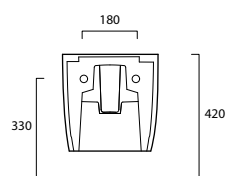

JU18
Vaso sospeso con scarico a vortice "Green Vertigo".
Completo di set fissaggio F85
Wall hung WC with vortex flush "Green Vertigo"
Complete with fixing set F85

JU19
Bidet sospeso monoforo.
Completo di set di fissaggio F85.
Wall hung bidet with single tap hole.
Complete with fixing set F85