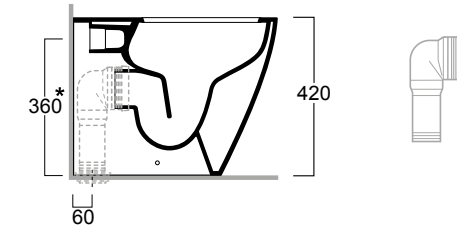

Sistema Renovate per "Green Vertigo" JU01

CT01

curva tecnica per lo scarico a pavimento 6 cm \ curved pipe for floor outlet 6 cm

CT021 (CT02+ECO)

curva tecnica per lo scarico a pavimento 10 cm \ curved pipe for floor outlet 10 cm

CT022 (CT02+EC2)

curva tecnica per lo scarico a pavimento 1 regolabile da 8 a 12cm \ curved pipe for floor outlet, 8 or 12cm

CT024 (CT02+EC4)

curva tecnica per lo scarico a pavimento 14cm \ curved pipe for floor outlet 14 cm

CT026 (CT02+EC6)

curva tecnica per lo scarico a pavimento 16cm \ curved pipe for floor outlet 16cm

CT01