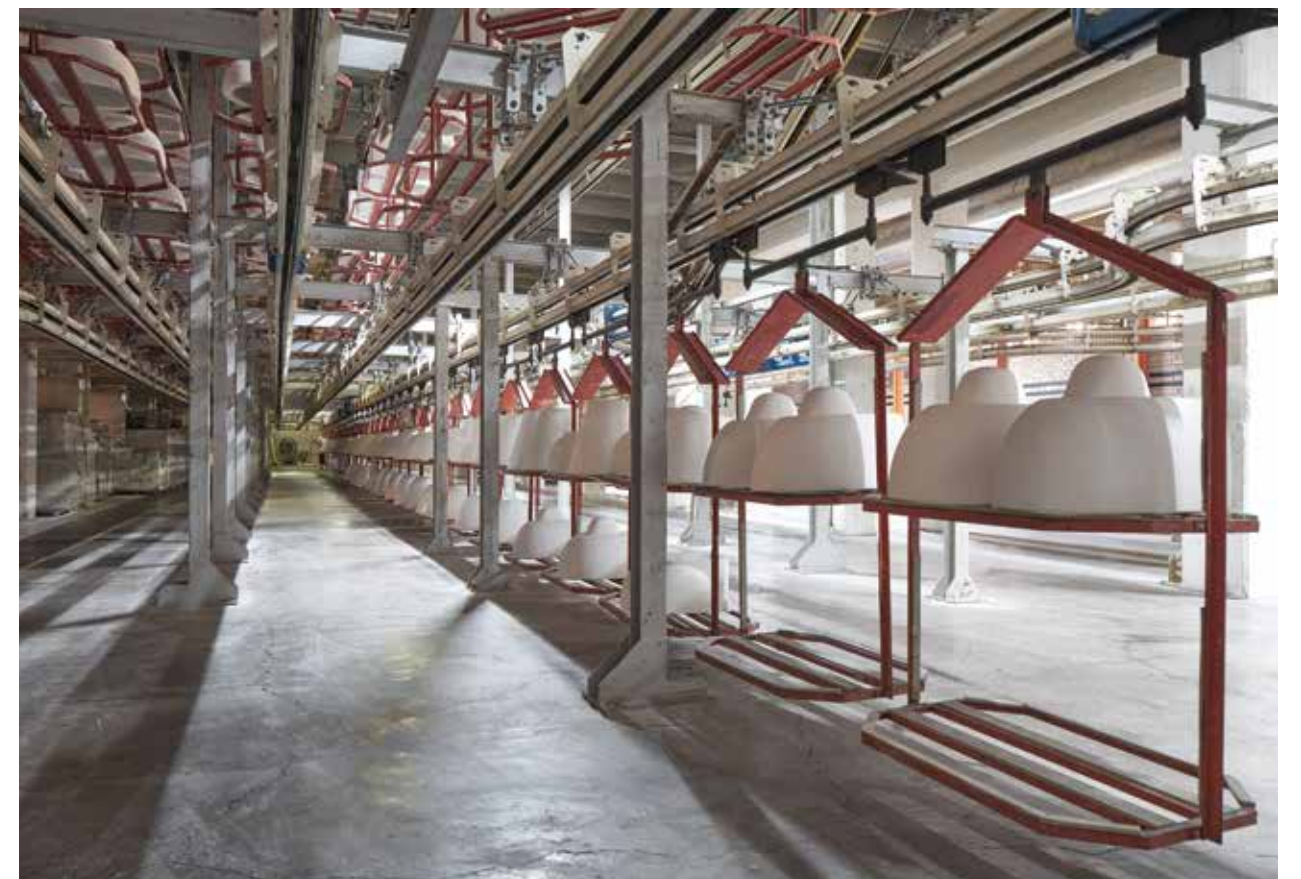

*Progetto e Direzione Artistica
Giancarlo Angelelli*

*Fotografia
Riccardo Borgenni*

*Supporto tecnico
Simas*

*Ufficio Stampa
Daniela Tomaselli*

*Stampa
Telligraf Srl*

Edizione 2025

*Si ringrazia Inkiostro Bianco per la preziosa collaborazione
e per la fornitura delle carte da parati utilizzate nella
realizzazione degli allestimenti scenografici del set fotografico.
L'elevata qualità dei materiali ha rappresentato un importante
valore aggiunto per la resa visiva del progetto finale.*

*We would like to extend our gratitude to Inkiostro Bianco for
their precious collaboration and for supplying the wall paper
used in the realization of the scenographic settings for the photo
shoot.*

*The use of high quality materials greatly enhanced the visual
impact of the final project, adding significant value to the overall
result.*