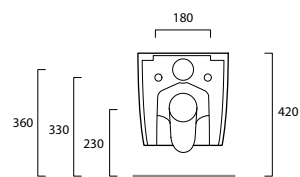

JU18
Vaso sospeso con scarico a vortice "Green Vertigo".
Completo di set fissaggio F85
Wall hung WC with vortex flush "Green Vertigo"
Complete with fixing set F85

JU19
Bidet sospeso monoforo.
Completo di set di fissaggio F85.
Wall hung bidet with single tap hole.
Complete with fixing set F85