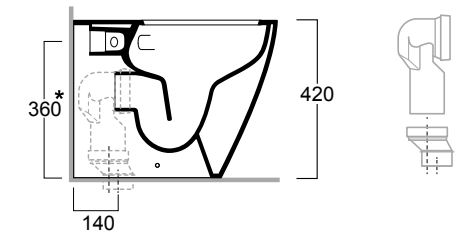

CT026 (CT02+EC6)

curva tecnica per lo scarico a pavimento 16cm \ curved pipe for floor outlet 16cm

CT01

CT021 (CT02+ECO)

CT022 (CT02+EC2)

CT024 (CT02+EC4)

CT026 (CT02+EC6)

Sistema Renovate per "Green Vertigo" JU01