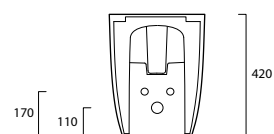

JU04
Bidet carenato monoforo
Back to wall bidet with single tap hole

bianco