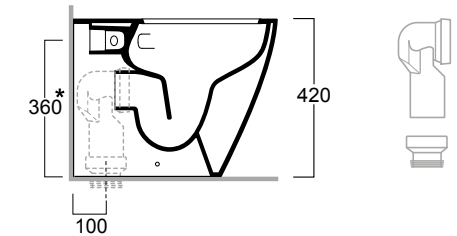

CT021 (CT02+ECO)