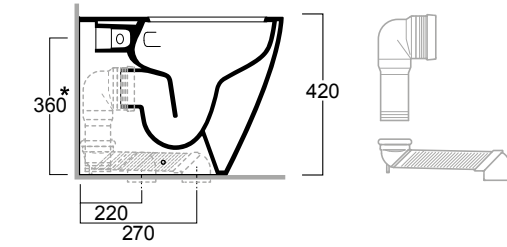

curva tecnica per lo scarico a pavimento regolabile da 22 a 27cm
curved pipe for floor outlet, adjustable from 22 to 27cm

CT06

raccordo eccentrico per lo scarico a parete altezza h 18cm
eccentric pipe for wall outlet at h 18cm

CT04

raccordo eccentrico per ingresso acqua h 34,5 cm
eccentric pipe for water inlet h 34,5 cm

CT074 (CT07+EC4)

CT076 (CT07+EC6)

CT05

CT06

CT04

Juniper
versione sospesa / wall-hung version