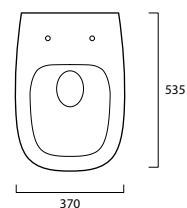

JU18
Vaso sospeso con scarico a vortice "Green Vertigo".
Completo di set fissaggio F85
Wall hung WC with vortex flush "Green Vertigo"
Complete with fixing set F85

JU19
Bidet sospeso monoforo.
Completo di set di fissaggio F85.
Wall hung bidet with single tap hole.
Complete with fixing set F85