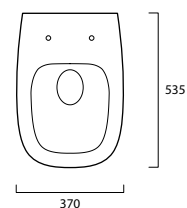

JU01
Vaso carenato con scarico a vortice "Green Vertigo".
Scarico a parete o a pavimento
traslato con sistema "Renovate System",
curva tecnica disponibile su richiesta.

Back to wall WC with vortex flush "Green Vertigo"
Wall or floor outlet with "Renovate System"
by curved pipe supplied on demand.

JU04
Bidet carenato monoforo
Back to wall bidet with single tap hole