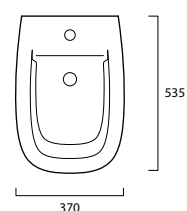

JU01
Vaso carenato con scarico a vortice "Green Vertigo".
Scarico a parete o a pavimento
traslato con sistema "Renovate System",
curva tecnica disponibile su richiesta.

Back to wall WC with vortex flush "Green Vertigo"
Wall or floor outlet with "Renovate System"
by curved pipe supplied on demand.

JU04
Bidet carenato monoforo
Back to wall bidet with single tap hole