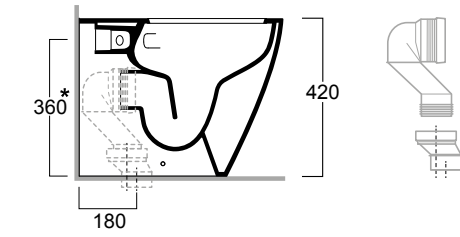

curva tecnica per lo scarico a pavimento regolabile da 22 a 27cm
curved pipe for floor outlet, adjustable from 22 to 27cm

CT06

raccordo eccentrico per lo scarico a parete altezza h 18cm
eccentric pipe for wall outlet at h 18cm

CT04

raccordo eccentrico per ingresso acqua h 34,5 cm
eccentric pipe for water inlet h 34,5 cm

CT074 (CT07+EC4)

CT076 (CT07+EC6)

CT05

CT06

CT04

Juniper
versione sospesa / wall-hung version