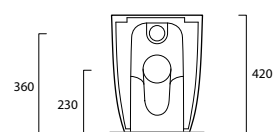

JU01
 Vaso carenato con scarico a vortice "Green Vertigo".
 Scarico a parete o a pavimento
 traslato con sistema "Renovate System",
 curva tecnica disponibile su richiesta.

Back to wall WC with vortex flush "Green Vertigo"
 Wall or floor outlet with "Renovate System"
 by curved pipe supplied on demand.