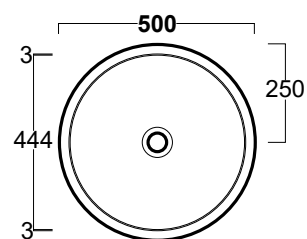

Sharp

Lavabo / Washbasin

simas[®]
ACQUA SPACE

SH 01

Disegni Tecnici
Technical Drawings

Lavabo tondo d'appoggio cm 50.

Round counter top wash basin cm 50.

Accessori di completamento

Accessories available

- Sifone lavabo da 1^{1/4} SIF 165
- Trap for washbasin 1^{1/4} SIF 165
- Sifone lavabo da 1^{1/4} SIF 270
- Trap for washbasin 1^{1/4} SIF 270
- Piletta di scarico con chiusura a pressione "shut rapid" senza troppo pieno PLSR 35
- Pop-up waste drainer with "shut rapid" push system without overflow PLSR 35
- Piletta di scarico diretto "free flow" senza troppo pieno PLSF 35
- Fixed pop-up "free flow" waste drainer without overflow PLSF 35