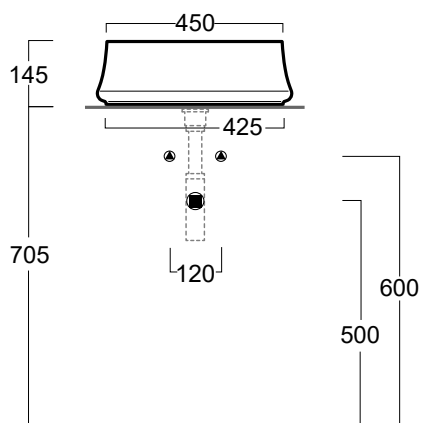

Sharp

Lavabo / Washbasin

simas[®]
ACQUA SPACE

SH 01

Disegni Tecnici
Technical Drawings

Lavabo tondo d'appoggio cm 50.

Round counter top wash basin cm 50.

Accessori di completamento

Accessories available

- Sifone lavabo da 1^{1/4} SIF 165
- Trap for washbasin 1^{1/4} SIF 165
- Sifone lavabo da 1^{1/4} SIF 270
- Trap for washbasin 1^{1/4} SIF 270
- Piletta di scarico con chiusura a pressione "shut rapid" senza troppo pieno PLSR 35
- Pop-up waste drainer with "shut rapid" push system without overflow PLSR 35
- Piletta di scarico diretto "free flow" senza troppo pieno PLSF 35
- Fixed pop-up "free flow" waste drainer without overflow PLSF 35