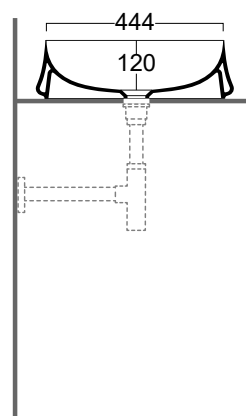

Sharp

Lavabo / Washbasin

simas[®]
ACQUA SPACE

SH 01

Disegni Tecnici
Technical Drawings

Lavabo tondo d'appoggio cm 50.

Round counter top wash basin cm 50.

Accessori di completamento

Accessories available

- Sifone lavabo da 1^{1/4} SIF 165
- Trap for washbasin 1^{1/4} SIF 165
- Sifone lavabo da 1^{1/4} SIF 270
- Trap for washbasin 1^{1/4} SIF 270
- Piletta di scarico con chiusura a pressione "shut rapid" senza troppo pieno PLSR 35
- Pop-up waste drainer with "shut rapid" push system without overflow PLSR 35
- Piletta di scarico diretto "free flow" senza troppo pieno PLSF 35
- Fixed pop-up "free flow" waste drainer without overflow PLSF 35